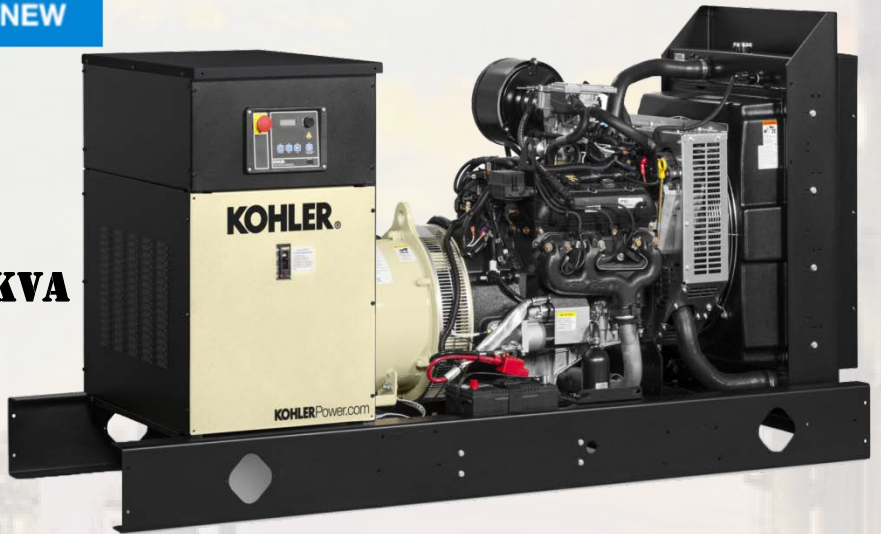

# KOHLER<sup>®</sup> Power Systems

NEW

## DIESEL GENERATOR

- ขนาดตั้งแต่ 100 - 4,000 KVA
- ทนทาน แข็งแรง
- ประหยัดน้ำมัน
- ติดตั้งง่าย

NEW

## GAS GENERATOR

- ขนาดตั้งแต่ 100 - 500 KVA
- มีความปลอดภัยสูง
- ใช้งานง่ายสะดวก

## MARINE GENERATOR

- ขนาดตั้งแต่ 40 - 188 KVA